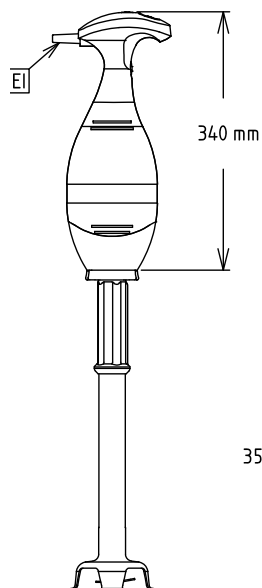

### Uitvoering

- Delen die in contact komen met voedingsmiddelen (buis, mes, as) kunnen volledig gedemonteerd worden zonder gereedschap voor eenvoudig schoonmaken.
- Voor gebruik in kookketels tot 100 liter met de 45 cm staafmixer en tot 120 liter met de 55 cm staafmixer.
- Geleverd met:
  - Motorunit
  - Roestvrijstalen staafmixer
  - Ruimtebesparend opberg wandrek
- Licht van gewicht, een ergonomische grip en instelbare snelheid voor snel en gemakkelijk werken.
- De korf om het mes voorkomt spatten.
- Bajonet systeem voor het snel en eenvoudig verwisselen van opzetstukken.
- Rode indicator voor oververhitting.
- De buis, het mes en de garde zijn afwasmachine bestendig.
- Uit veiligheid zijn beide handen vereist om de mixer te bedienen (nulspanning beveiliging).
- Productiviteit voor 50 tot 300 maaltijden per service.

### Goedkeuring

Front aanzicht

Zij aanzicht

EI = Elektrische aansluiting

Boven aanzicht

### Algemene gegevens

Externe afmetingen, lengte 138 mm

Externe afmetingen, breedte 120 mm

Externe afmetingen, hoogte 865 mm

Gewicht, netto (kg) 3.5

Rotatie snelheid 0 - 9000 tpm

Waterdichtheid index IP34