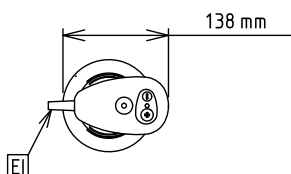

### Goedkeuring

Front aanzicht

Zij aanzicht

EI = Elektrische aansluiting

Boven aanzicht

### Algemene gegevens

Externe afmetingen, lengte 138 mm

Externe afmetingen, breedte 120 mm

Externe afmetingen, hoogte 865 mm

Gewicht, netto (kg) 3.5

Rotatie snelheid 0 - 9000 tpm

Waterdichtheid index IP34